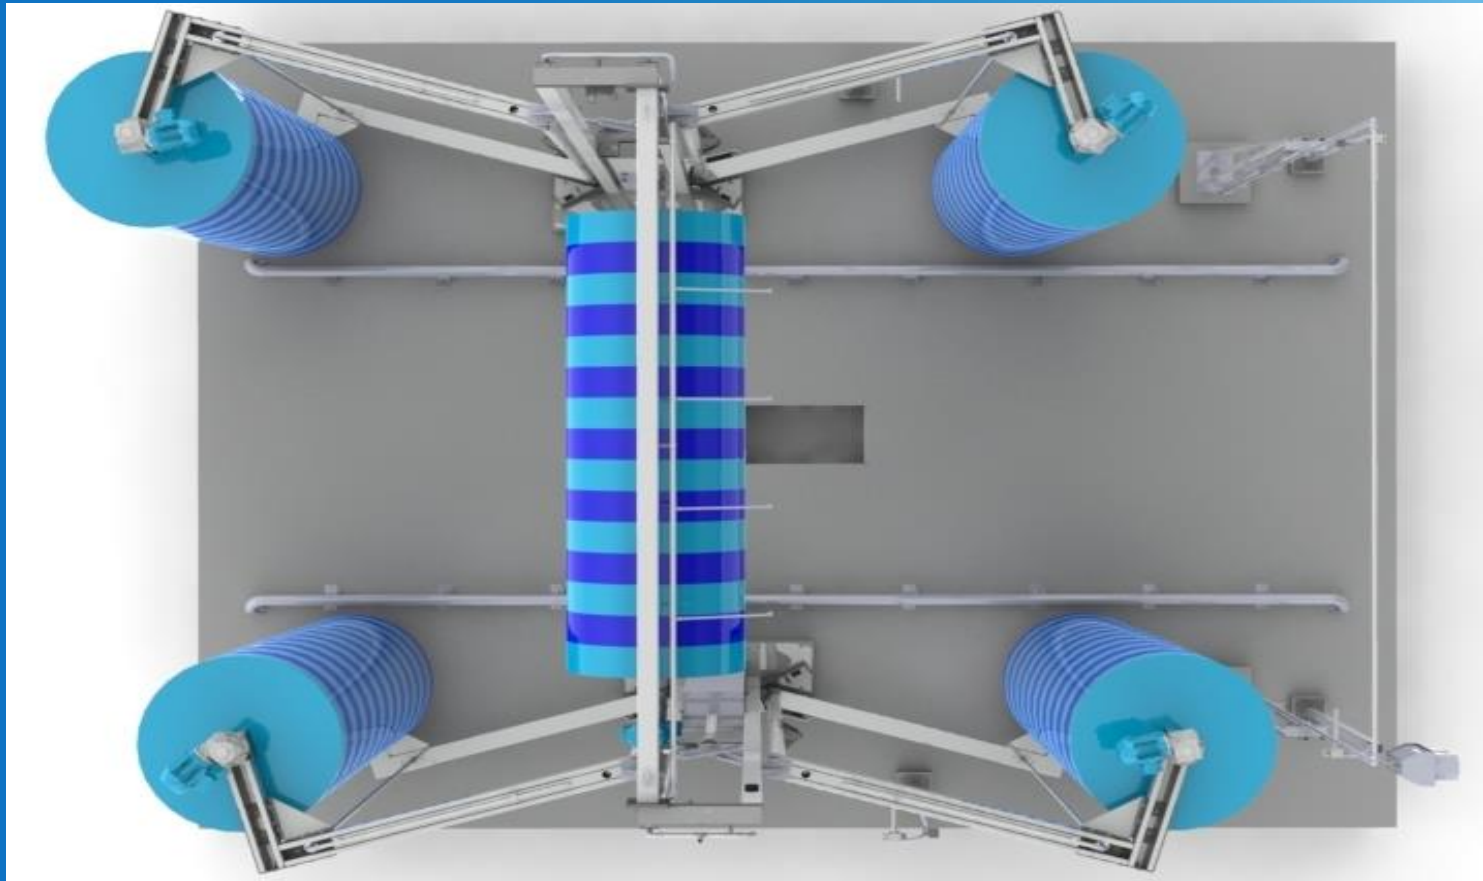

CECCATO

NEW LFC 545

Lavadora Fija Compacta

CECCATO

NEW LFC 545

Lavadora Fija Compacta

Vista Frontal

Vista Lateral Izquierda (Panel)

CECCATO

NEW LFC 545

Lavadora Fija Compacta

Vista Superior

CECCATO

NEW LFC 545

Lavadora exclusiva de buses

CECCATO

NEW LFC 545

Lavado frontal con cepillos verticales delanteros

Lavado de la parte trasera con cepillos verticales traseros

Altura maxima de lavado : hasta 4,50 metros

CECCATO

NEW LFC 545

Lavado lateral

**Guia de Ruedas tubulares
Opcional**

CECCATO

NEW LFC 545

Arco de shampoo

Lavado techo con cepillo horizontal

CECCATO

NEW LFC 545

Vista Pista de lavado

CECCATO