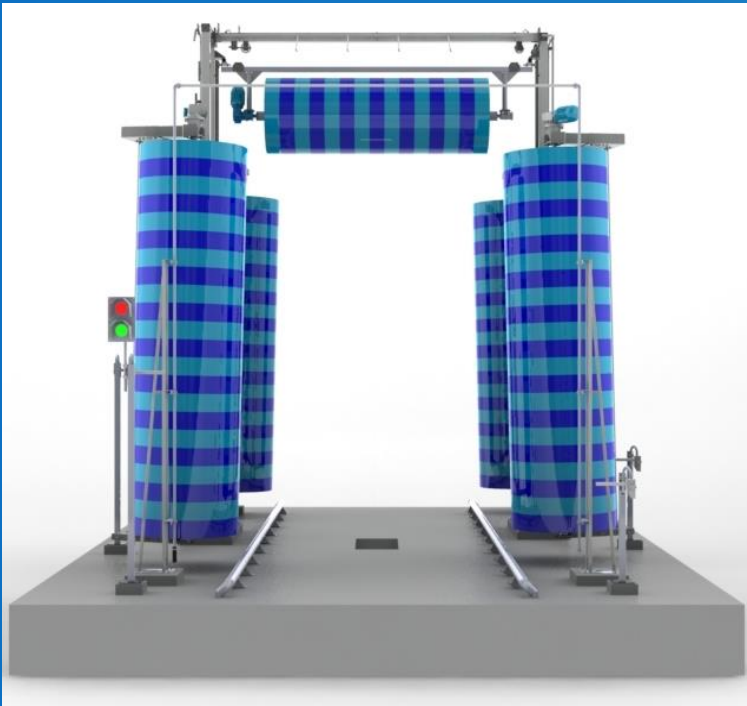

CECCATO

NEW LFC 545

Lavadora Fija Compacta

CECCATO

NEW LFC 545

Lavadora Fija Compacta

Vista Frontal

Vista Lateral Izquierda (Panel)

CECCATO

NEW LFC 545

Lavadora Fija Compacta

Vista Superior

CECCATO

NEW LFC 545

Lavadora exclusiva de buses

CECCATO

NEW LFC 545

Lavado frontal con cepillos verticales delanteros

Lavado de la parte trasera con cepillos verticales traseros

Altura maxima de lavado : hasta 4,50 metros

CECCATO

NEW LFC 545

Lavado lateral

**Guia de Ruedas tubulares
Opcional**

CECCATO

NEW LFC 545

Arco de shampoo

Lavado techo con cepillo horizontal

CECCATO

NEW LFC 545

Vista Pista de lavado

CECCATO